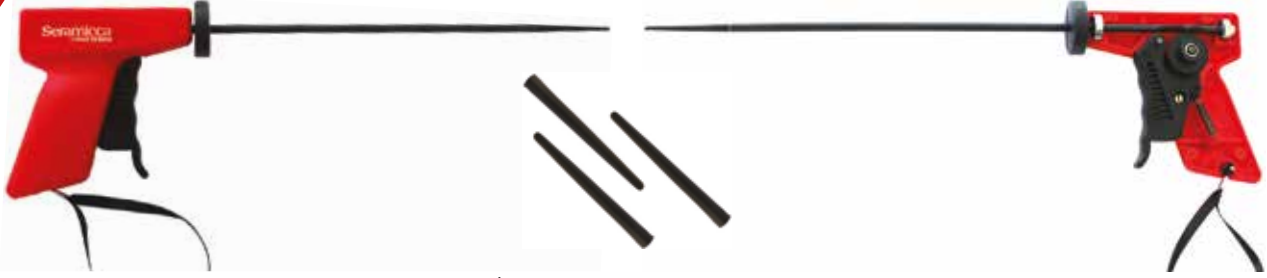

TEMİZLİK GRUBU

Seramicca Tekstil Makina
Seramicca Tekstil Makina
Seramicca Tekstil Makina

3143

İplik Temizleme Tabancası
30 cm • 40 cm • 50 cm

3144

41718 MAKAS
(GERMANY)

3145

680x39 • 690x39 • 700x39 • 830x39
SONSUZ KEÇE

3154

342mm. TEMİZLİK KEÇESİ

3155

KANCA EL BIÇAĞI

3156

ÇİFT TARAFLI KANCA

3157

NEŞTER